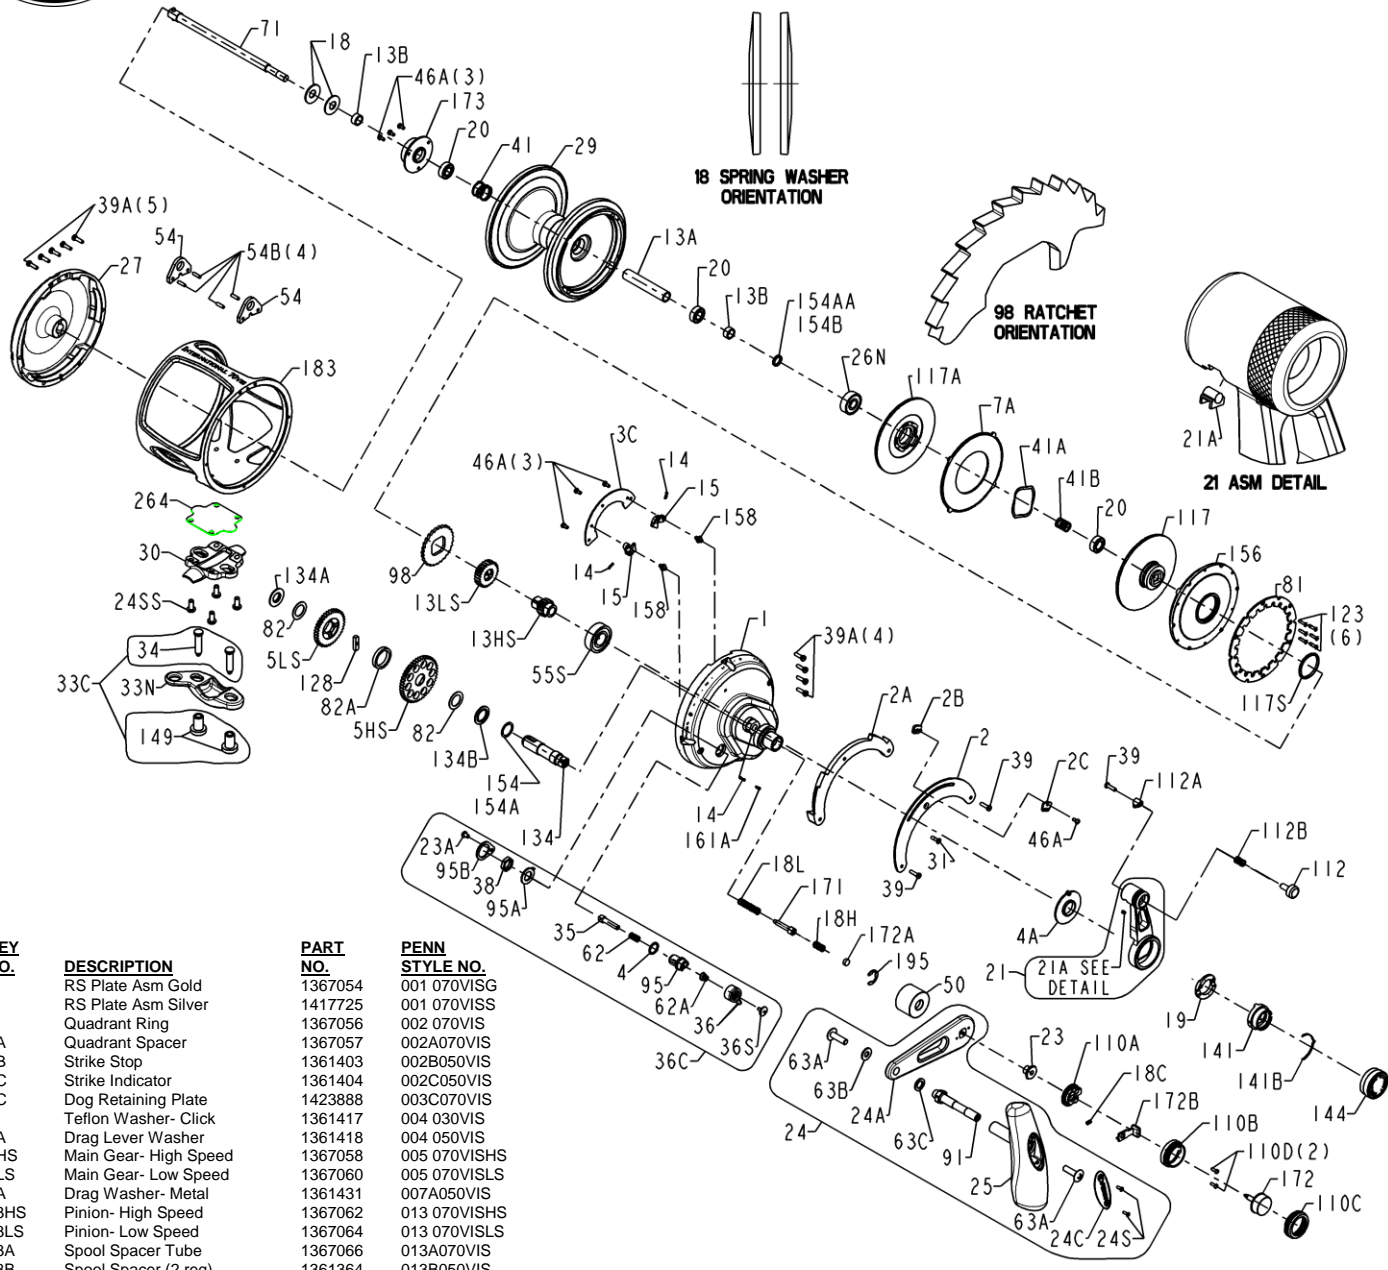

MODEL 70VIS (GOLD), 1370783 & 70VISS (SILVER), 1419235

KEY NO.

KEY NO.	DESCRIPTION	PART NO.	PENN STYLE NO.
1	RS Plate Asm Gold	1367054	001 070VISG
1	RS Plate Asm Silver	1417725	001 070VISS
2	Quadrant Ring	1367056	002 070VIS
2A	Quadrant Spacer	1367057	002A070VIS
2B	Strike Stop	1361403	002B050VIS
2C	Strike Indicator	1361404	002C050VIS
3C	Dog Retaining Plate	1423888	003C070VIS
4	Teflon Washer- Click	1361417	004 030VIS
4A	Drag Lever Washer	1361418	004 050VIS
5HS	Main Gear- High Speed	1367058	005 070VISHS
5LS	Main Gear- Low Speed	1367060	005 070VISLS
7A	Drag Washer- Metal	1361431	007A050VIS
13HS	Pinion- High Speed	1367062	013 070VISHS
13LS	Pinion- Low Speed	1367064	013 070VISLS
13A	Spool Spacer Tube	1367066	013A070VIS
13B	Spool Spacer (2 req)	1361364	013B050VIS
14	Spring- Dog (3 req)	1181406	014 535
15	Dog (2 req)	1423959	015 070VIS
18	Spring Washer (2 req)	1361385	018 050VIS
18C	Spring- Shifter	1181632	018C015KG
18H	Shift Spring- Heavy	1361386	018H050VIS
18L	Shift Spring- Light	1265003	018L30SLD2

KEY NO.

KEY NO.